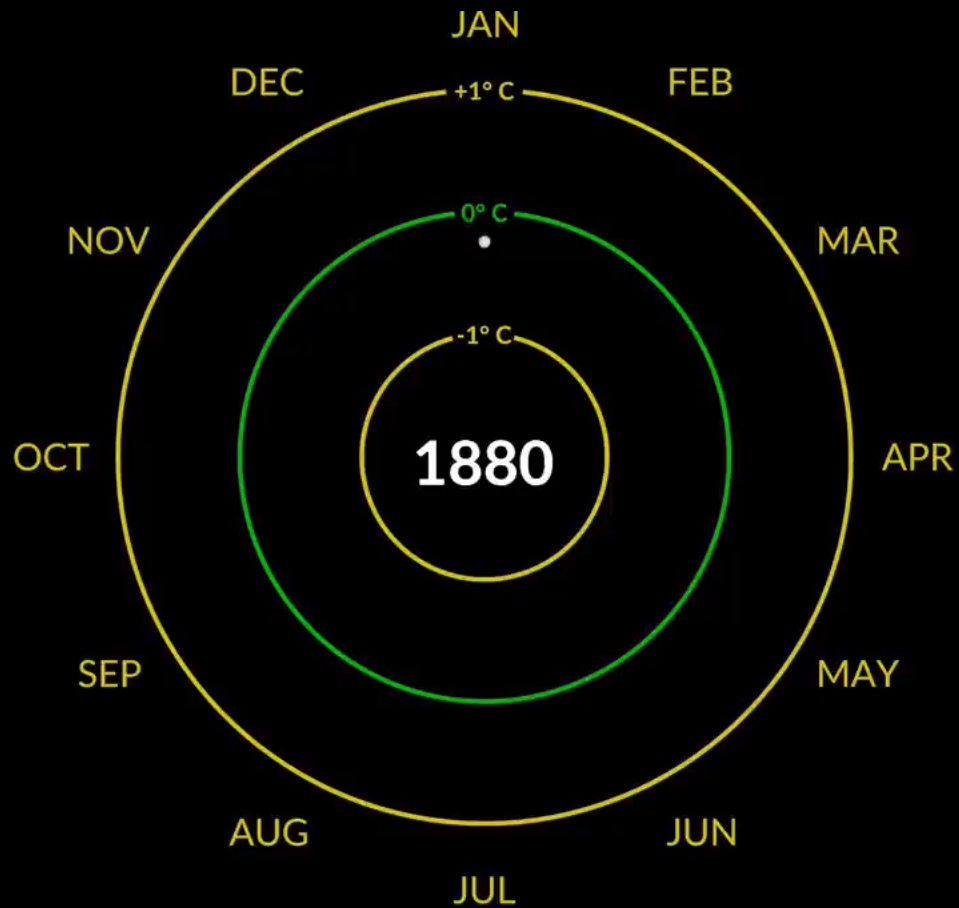

Partage d'expériences: accélérer l'innovation pour des solutions plus Smart

Congrès Smart City, Gland 2023

Clara Millard-Dereudre

Directrice Exécutive Smart City SIG

1 juin 2023

Un contexte mondial

1850-1880 - 1880-1920 - 1920-2020 - Effet de serre global ailleurs
CO₂ voltaïque au silicium