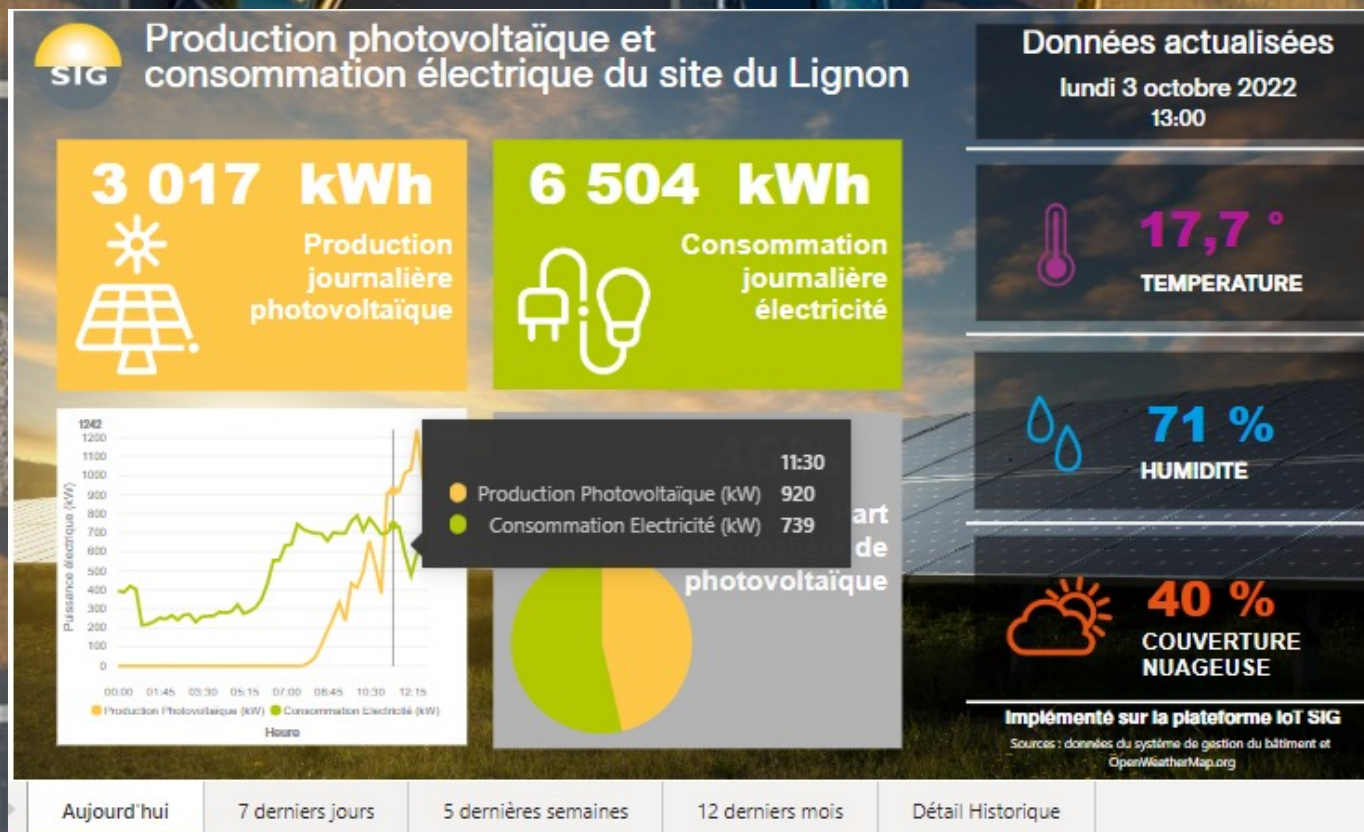

Le Pacte climatique SIG

- SIG s'engage à contribuer aux objectifs cantonaux de diminuer les émissions genevoises de CO₂ de 60% à l'horizon 2030.

3 PILIERS pour économiser 671 000 tonnes de CO₂ d'ici 2030

Tenir compte des nouveaux usages et comportements

Explorer les nouvelles opportunités...

Innovation technologique et nos marchés

Smart Parking du Lignon, SIG

Innovation incrémentale

Grace à de l'intelligence embarquée dans nos bornes, la charge peut se faire lorsque l'auto-production photovoltaïque dépasse les besoins du site.

Trame noir: un choix éclairé contre la pollution lumineuse

Innovation architecturale

Proposer
aux
Communes
genevoises
des
solutions
d'éclairage
public
intelligentes

Projet «Reconnaissance automatique des réseaux» - RAR

Innovation disruptive

L'intelligence artificielle dans le processus de reconnaissance des objets et pièces de réseaux.

Prise d'images multi-vues d'une fouille pour en faire une reconstitution 3D.

6000
relevés réseaux par an