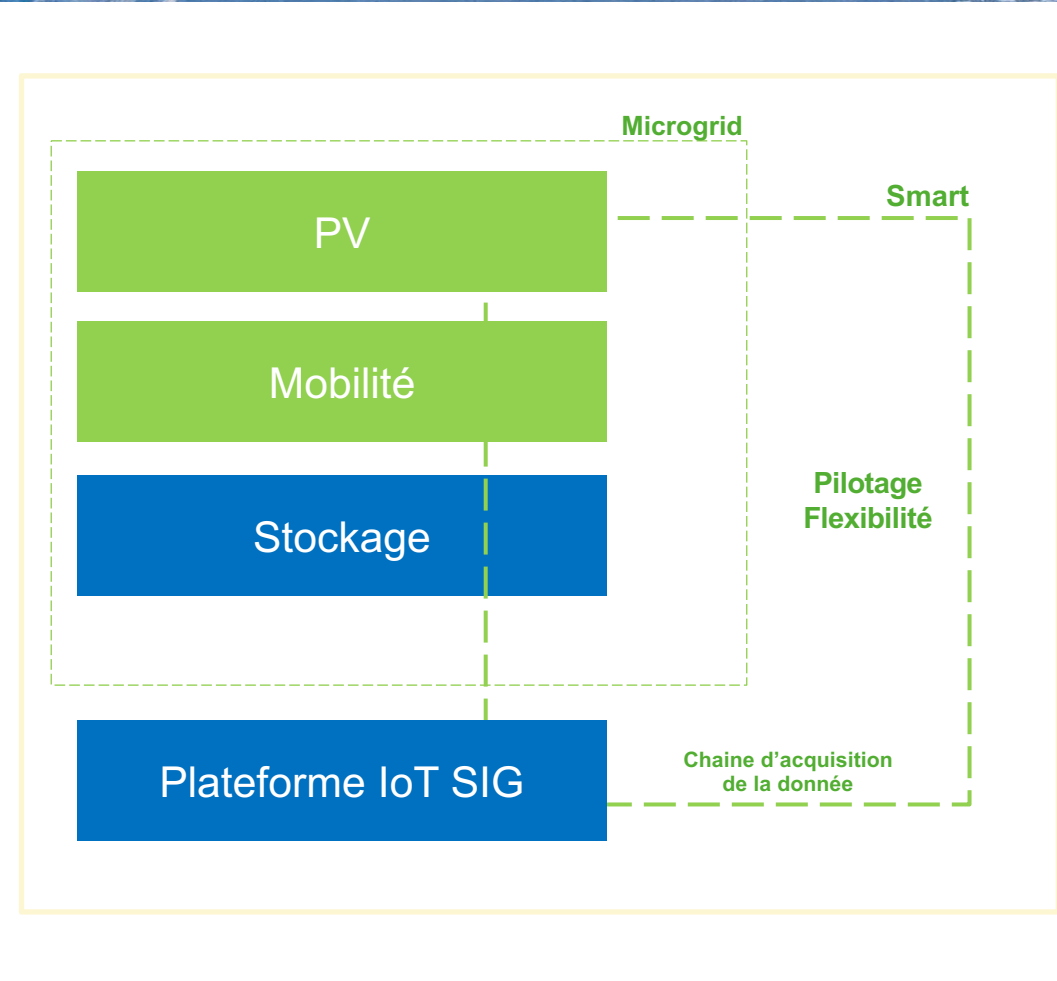

Innovation radicale

Mise en place du premier lien public entre leurs datacenters sécurisé par la cryptographie quantique.

«Pour SIG, innover est essentiel pour répondre aux attentes du monde de demain»

Christian Brunier

La Smart City, plus que la somme de ses composants

Une approche systémique pour plus d'impact

1 + 1 = 3

STEP d'AIRE, SIG

Innovation systémique

Un projet exemplaire, exploitant l'ensemble des synergies et opportunités entre fluides (couplage des secteurs)

EMS (Energy Management System)

Innovation systémique

Energy Management Systems

Augmenter l'auto-consommation du site

Réduire les émissions de CO2

Optimiser le dimensionnement et fonctionnement énergétique

An aerial photograph of a city at sunset. The sky is filled with dark, dramatic clouds, with a warm orange and red glow from the setting sun. The city below is illuminated by streetlights, and a large body of water is visible in the center. The overall mood is serene and inspiring.

« Seul on va
plus vite,
ensemble on va
plus loin »

Proverbe Africain

The SIG logo is a circular emblem. The top half is a bright yellow circle with a white sunburst effect in the center. The bottom half is a dark grey circle containing the letters 'SIG' in white, bold, sans-serif font.