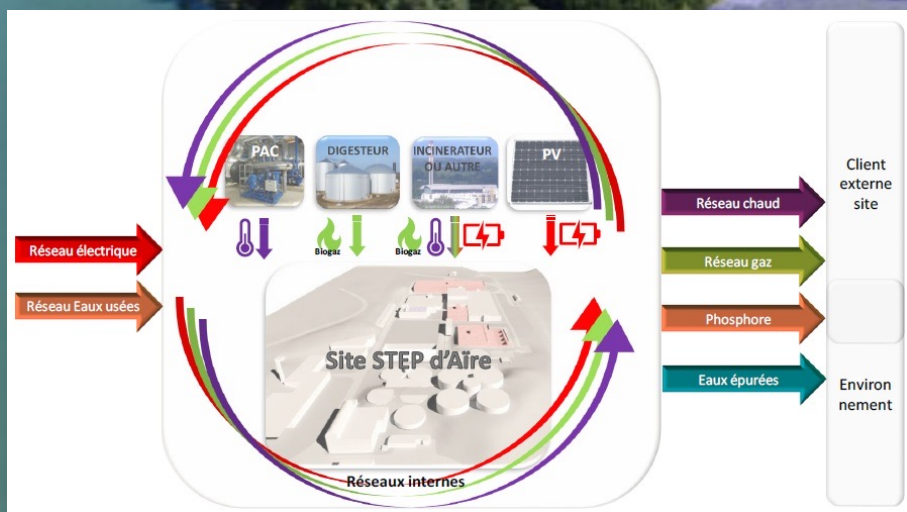

Trame noir: un choix éclairé contre la pollution lumineuse

Innovation architecturale

Proposer
aux
Communes
genevoises
des
solutions
d'éclairage
public
intelligentes

Projet «Reconnaissance automatique des réseaux» - RAR

Innovation radicale

Mise en place du premier lien public entre leurs datacenters sécurisé par la cryptographie quantique.

«Pour SIG, innover est essentiel pour répondre aux attentes du monde de demain»

Christian Brunier

La Smart City, plus que la somme de ses composants

Une approche systémique pour plus d'impact

1 + 1 = 3

STEP d'AIRE, SIG

Innovation systémique

Un projet exemplaire, exploitant l'ensemble des synergies et opportunités entre fluides (couplage des secteurs)

EMS (Energy Management System)

Innovation systémique

Energy Management Systems

Augmenter l'auto-consommation du site

Réduire les émissions de CO2

Optimiser le dimensionnement et fonctionnement énergétique

An aerial photograph of a city at sunset. The sky is filled with dark, dramatic clouds, with a warm orange and red glow from the setting sun. The city below is illuminated by streetlights, and a large body of water is visible in the center. The overall mood is serene and inspiring.