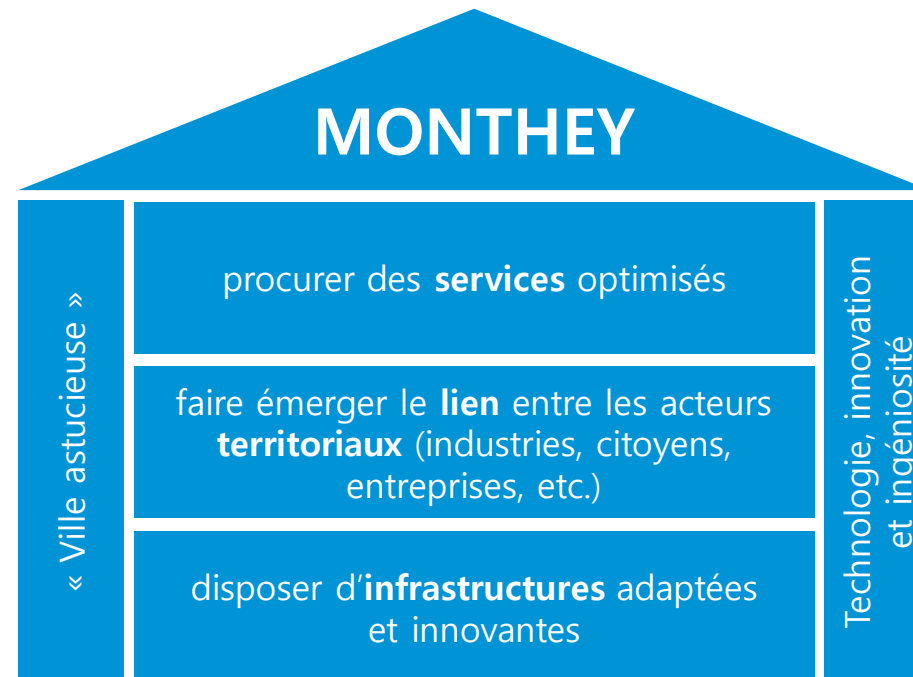

SMART CITY

Daphné Roh – Déléguée à l'énergie et au développement durable, Ville de Monthey

MONTHEY

2^{ème} agglomération du canton
Cité industrielle
Cité de l'énergie
Cité d'innovation
Et **Ville astucieuse!**

MONTHEY, SMART CITY

Être au service de l'individu en lui assurant **bien-être, qualité de vie, opportunités économiques** et en lui permettant de **participer** au développement de sa Ville.

LA ROUE DE BOYD COHEN