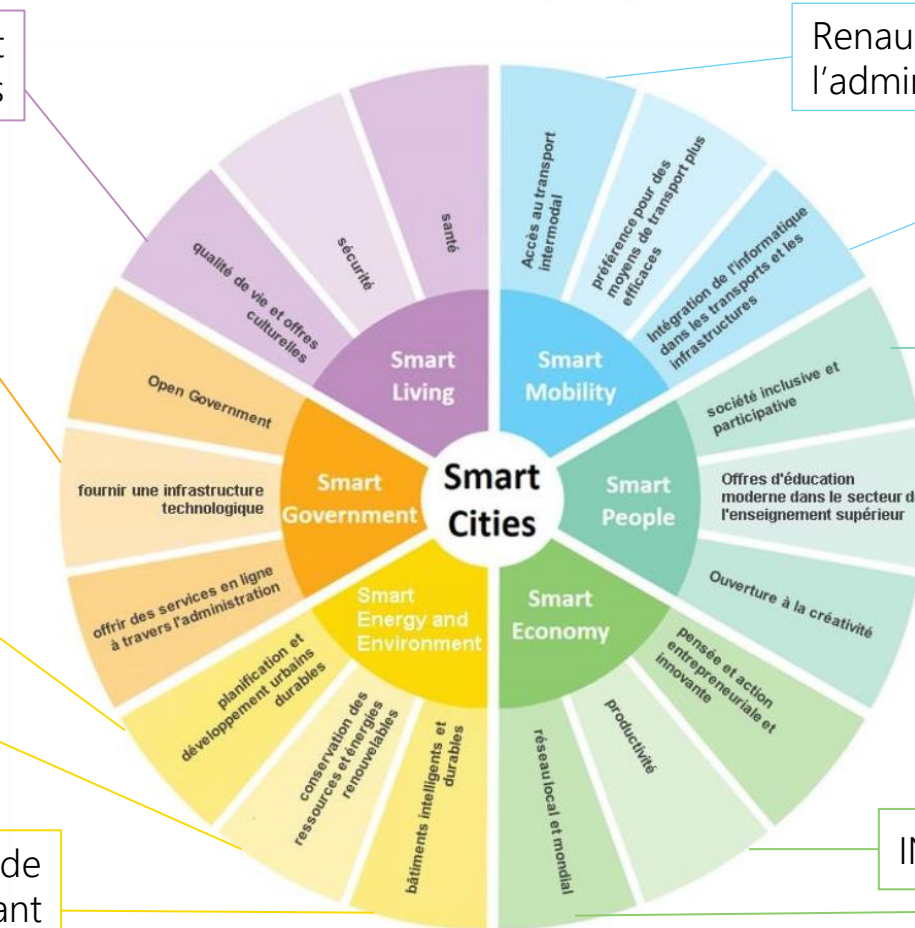

SMART CITY

Daphné Roh – Déléguée à l'énergie et au développement durable, Ville de Monthey

MONTHEY

2^{ème} agglomération du canton
Cité industrielle
Cité de l'énergie
Cité d'innovation
Et **Ville astucieuse!**

MONTHEY, SMART CITY

Être au service de l'individu en lui assurant **bien-être, qualité de vie, opportunités économiques** et en lui permettant de **participer** au développement de sa Ville.

LA ROUE DE BOYD COHEN

Régulation de l'air ambiant
Carte pour la collecte des déchets verts

Renault Twizy dans l'administration

Dashboard EP et mobilité
Smart Meter

VALT

Planeter online

Application «Ville de Monthey»
Festival de la durabilité